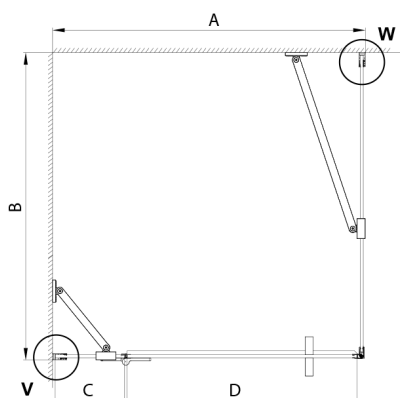

## TRINITY GOLD MATT obdĺžniková sprchová zástena 1200x800mm, číre sklo, pravé

Objednací kód: GT5680-12CR-G

### Rozmery

Šírka: 1200 mm  
 Výška: 2000 mm  
 Hĺbka: 800 mm

## Technický list

MODEL	A	B	C	D
800x800	785-800	785-800	167	585
800x900	785-800	885-900	167	585
800x1000	785-800	985-1000	167	585
800x1200	785-800	1185-1200	167	585
900x800	885-900	785-800	267	585
900x900	885-900	885-900	267	585
900x1000	885-900	985-1000	267	585
900x1200	885-900	1185-1200	267	585
1000x800	985-1000	785-800	367	585
1000x900	985-1000	885-900	367	585
1000x1000	985-1000	985-1000	367	585
1000x1200	985-1000	1185-1200	367	585
1100x800	1085-1100	785-800	467	585
1100x900	1085-1100	885-900	467	585
1100x1000	1085-1100	985-1000	467	585
1100x1200	1085-1100	1185-1200	467	585
1200x800	1185-1200	785-800	567	585
1200x900	1185-1200	885-900	567	585
1200x1000	1185-1200	985-1000	567	585
1200x1200	1185-1200	1185-1200	567	585