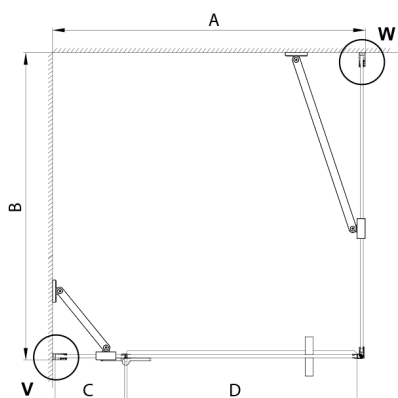

TRINITY BLACK obdĺžniková sprchová zástena 1200x800mm, číre sklo, pravé

Objednací kód: GT5680-12CR-B

Rozmery

Šírka: 1200 mm
 Výška: 2000 mm
 Hĺbka: 800 mm

Vlastnosti

Záruka: 3 roky

Technický list

MODEL	A	B	C	D
800x800	785-800	785-800	167	585
800x900	785-800	885-900	167	585
800x1000	785-800	985-1000	167	585
800x1200	785-800	1185-1200	167	585
900x800	885-900	785-800	267	585
900x900	885-900	885-900	267	585
900x1000	885-900	985-1000	267	585
900x1200	885-900	1185-1200	267	585
1000x800	985-1000	785-800	367	585
1000x900	985-1000	885-900	367	585
1000x1000	985-1000	985-1000	367	585
1000x1200	985-1000	1185-1200	367	585
1100x800	1085-1100	785-800	467	585
1100x900	1085-1100	885-900	467	585
1100x1000	1085-1100	985-1000	467	585
1100x1200	1085-1100	1185-1200	467	585
1200x800	1185-1200	785-800	567	585
1200x900	1185-1200	885-900	567	585
1200x1000	1185-1200	985-1000	567	585
1200x1200	1185-1200	1185-1200	567	585