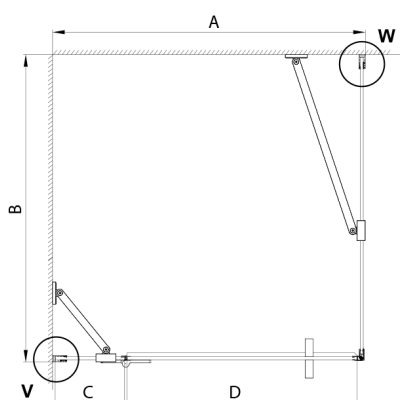

TRINITY GOLD MATT obdĺžniková sprchová zástena 1200x800mm, číre sklo, lavé

Objednací kód: GT5680-12CL-G

Rozmery

Šírka: 1200 mm
 Výška: 2000 mm
 Hĺbka: 800 mm

Vlastnosti

Záruka: 3 roky

Technický list

MODEL	A	B	C	D
800x800	785-800	785-800	167	585
800x900	785-800	885-900	167	585
800x1000	785-800	985-1000	167	585
800x1200	785-800	1185-1200	167	585
900x800	885-900	785-800	267	585
900x900	885-900	885-900	267	585
900x1000	885-900	985-1000	267	585
900x1200	885-900	1185-1200	267	585
1000x800	985-1000	785-800	367	585
1000x900	985-1000	885-900	367	585
1000x1000	985-1000	985-1000	367	585
1000x1200	985-1000	1185-1200	367	585
1100x800	1085-1100	785-800	467	585
1100x900	1085-1100	885-900	467	585
1100x1000	1085-1100	985-1000	467	585
1100x1200	1085-1100	1185-1200	467	585
1200x800	1185-1200	785-800	567	585
1200x900	1185-1200	885-900	567	585
1200x1000	1185-1200	985-1000	567	585
1200x1200	1185-1200	1185-1200	567	585