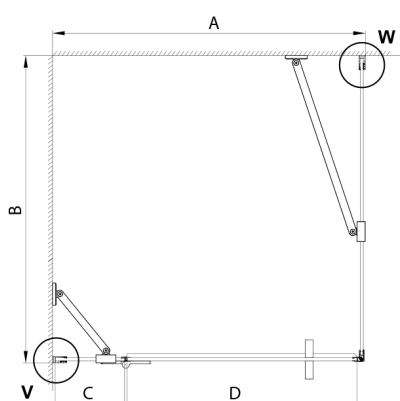

TRINITY BLACK obdĺžniková sprchová zástena 1100x800mm, matné sklo, pravé

Objednací kód: GT5680-11MR-B

Rozmery

Šírka: 1100 mm
 Výška: 2000 mm
 Hĺbka: 800 mm

Vlastnosti

Záruka: 3 roky

Technický list

MODEL	A	B	C	D
800x800	785-800	785-800	167	585
800x900	785-800	885-900	167	585
800x1000	785-800	985-1000	167	585
800x1200	785-800	1185-1200	167	585
900x800	885-900	785-800	267	585
900x900	885-900	885-900	267	585
900x1000	885-900	985-1000	267	585
900x1200	885-900	1185-1200	267	585
1000x800	985-1000	785-800	367	585
1000x900	985-1000	885-900	367	585
1000x1000	985-1000	985-1000	367	585
1000x1200	985-1000	1185-1200	367	585
1100x800	1085-1100	785-800	467	585
1100x900	1085-1100	885-900	467	585
1100x1000	1085-1100	985-1000	467	585
1100x1200	1085-1100	1185-1200	467	585
1200x800	1185-1200	785-800	567	585
1200x900	1185-1200	885-900	567	585
1200x1000	1185-1200	985-1000	567	585
1200x1200	1185-1200	1185-1200	567	585