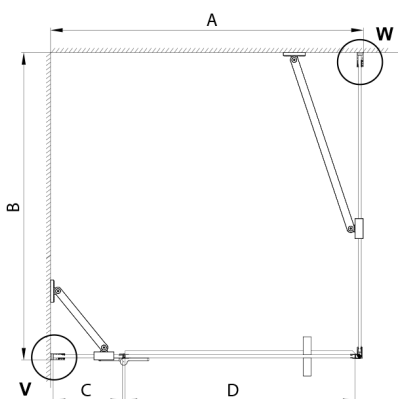

## TRINITY CHROME obdížniková sprchová zástena 1100x800mm, matné sklo, lavé

Objednací kód: GT5680-11ML-CH

### Rozměry

Šířka: 1100 mm  
 Výška: 2000 mm  
 Hĺbka: 800 mm

## Technický list

MODEL	A	B	C	D
800x800	785-800	785-800	167	585
800x900	785-800	885-900	167	585
800x1000	785-800	985-1000	167	585
800x1200	785-800	1185-1200	167	585
900x800	885-900	785-800	267	585
900x900	885-900	885-900	267	585
900x1000	885-900	985-1000	267	585
900x1200	885-900	1185-1200	267	585
1000x800	985-1000	785-800	367	585
1000x900	985-1000	885-900	367	585
1000x1000	985-1000	985-1000	367	585
1000x1200	985-1000	1185-1200	367	585
1100x800	1085-1100	785-800	467	585
1100x900	1085-1100	885-900	467	585
1100x1000	1085-1100	985-1000	467	585
1100x1200	1085-1100	1185-1200	467	585
1200x800	1185-1200	785-800	567	585
1200x900	1185-1200	885-900	567	585
1200x1000	1185-1200	985-1000	567	585
1200x1200	1185-1200	1185-1200	567	585