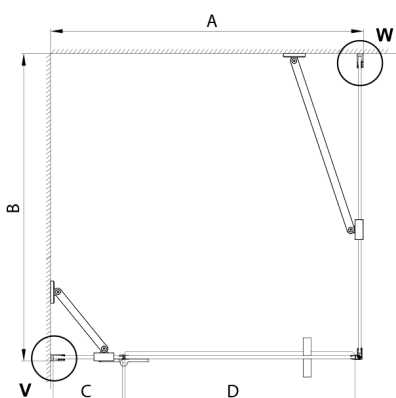

TRINITY GOLD MATT obdĺžniková sprchová zástena 1100x800mm, matné sklo, lavé

Objednací kód: GT5680-11ML-G

Rozmery

Šírka: 1100 mm
 Výška: 2000 mm
 Hĺbka: 800 mm

Vlastnosti

Záruka: 3 roky

Technický list

MODEL	A	B	C	D
800x800	785-800	785-800	167	585
800x900	785-800	885-900	167	585
800x1000	785-800	985-1000	167	585
800x1200	785-800	1185-1200	167	585
900x800	885-900	785-800	267	585
900x900	885-900	885-900	267	585
900x1000	885-900	985-1000	267	585
900x1200	885-900	1185-1200	267	585
1000x800	985-1000	785-800	367	585
1000x900	985-1000	885-900	367	585
1000x1000	985-1000	985-1000	367	585
1000x1200	985-1000	1185-1200	367	585
1100x800	1085-1100	785-800	467	585
1100x900	1085-1100	885-900	467	585
1100x1000	1085-1100	985-1000	467	585
1100x1200	1085-1100	1185-1200	467	585
1200x800	1185-1200	785-800	567	585
1200x900	1185-1200	885-900	567	585
1200x1000	1185-1200	985-1000	567	585
1200x1200	1185-1200	1185-1200	567	585