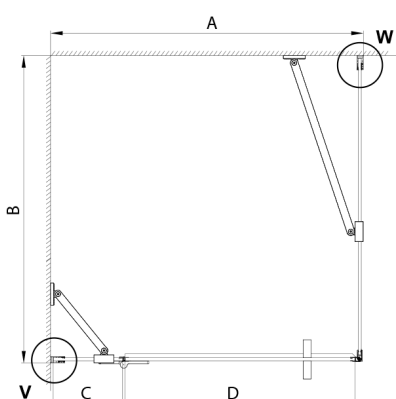

TRINITY BLACK obdĺžniková sprchová zástena 1100x800mm, matné sklo, lavé

Objednací kód: GT5680-11ML-B

Rozmery

Šírka: 1100 mm
 Výška: 2000 mm
 Hĺbka: 800 mm

Vlastnosti

Záruka: 3 roky

Technický list

MODEL	A	B	C	D
800x800	785-800	785-800	167	585
800x900	785-800	885-900	167	585
800x1000	785-800	985-1000	167	585
800x1200	785-800	1185-1200	167	585
900x800	885-900	785-800	267	585
900x900	885-900	885-900	267	585
900x1000	885-900	985-1000	267	585
900x1200	885-900	1185-1200	267	585
1000x800	985-1000	785-800	367	585
1000x900	985-1000	885-900	367	585
1000x1000	985-1000	985-1000	367	585
1000x1200	985-1000	1185-1200	367	585
1100x800	1085-1100	785-800	467	585
1100x900	1085-1100	885-900	467	585
1100x1000	1085-1100	985-1000	467	585
1100x1200	1085-1100	1185-1200	467	585
1200x800	1185-1200	785-800	567	585
1200x900	1185-1200	885-900	567	585
1200x1000	1185-1200	985-1000	567	585
1200x1200	1185-1200	1185-1200	567	585