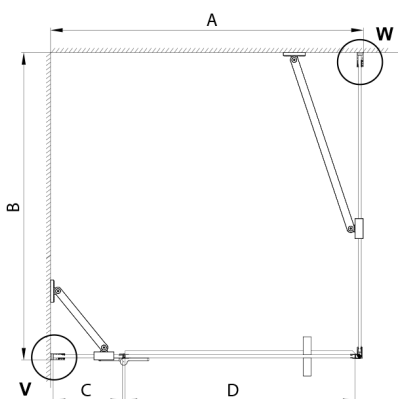

TRINITY CHROME obdížniková sprchová zástena 1100x800mm, číre sklo, pravé

Objednací kód: GT5680-11CR-CH

Rozměry

Šířka: 1100 mm
 Výška: 2000 mm
 Hĺbka: 800 mm

Vlastnosti

Záruka: 3 roky

Technický list

MODEL	A	B	C	D
800x800	785-800	785-800	167	585
800x900	785-800	885-900	167	585
800x1000	785-800	985-1000	167	585
800x1200	785-800	1185-1200	167	585
900x800	885-900	785-800	267	585
900x900	885-900	885-900	267	585
900x1000	885-900	985-1000	267	585
900x1200	885-900	1185-1200	267	585
1000x800	985-1000	785-800	367	585
1000x900	985-1000	885-900	367	585
1000x1000	985-1000	985-1000	367	585
1000x1200	985-1000	1185-1200	367	585
1100x800	1085-1100	785-800	467	585
1100x900	1085-1100	885-900	467	585
1100x1000	1085-1100	985-1000	467	585
1100x1200	1085-1100	1185-1200	467	585
1200x800	1185-1200	785-800	567	585
1200x900	1185-1200	885-900	567	585
1200x1000	1185-1200	985-1000	567	585
1200x1200	1185-1200	1185-1200	567	585