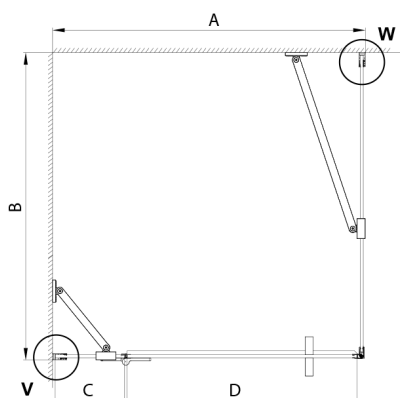

TRINITY GOLD MATT obdĺžniková sprchová zástena 1100x800mm, číre sklo, pravé

Objednací kód: GT5680-11CR-G

Rozmery

Šírka: 1100 mm
 Výška: 2000 mm
 Hĺbka: 800 mm

Vlastnosti

Záruka: 3 roky

Technický list

MODEL	A	B	C	D
800x800	785-800	785-800	167	585
800x900	785-800	885-900	167	585
800x1000	785-800	985-1000	167	585
800x1200	785-800	1185-1200	167	585
900x800	885-900	785-800	267	585
900x900	885-900	885-900	267	585
900x1000	885-900	985-1000	267	585
900x1200	885-900	1185-1200	267	585
1000x800	985-1000	785-800	367	585
1000x900	985-1000	885-900	367	585
1000x1000	985-1000	985-1000	367	585
1000x1200	985-1000	1185-1200	367	585
1100x800	1085-1100	785-800	467	585
1100x900	1085-1100	885-900	467	585
1100x1000	1085-1100	985-1000	467	585
1100x1200	1085-1100	1185-1200	467	585
1200x800	1185-1200	785-800	567	585
1200x900	1185-1200	885-900	567	585
1200x1000	1185-1200	985-1000	567	585
1200x1200	1185-1200	1185-1200	567	585