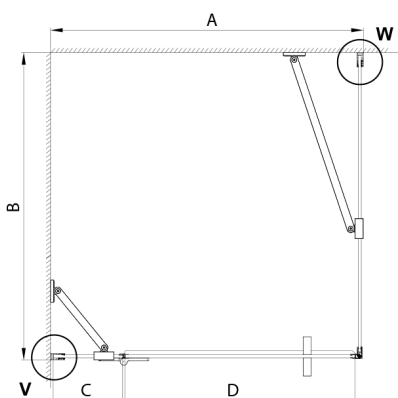

TRINITY BLACK obdĺžniková sprchová zástena 1100x800mm, číre sklo, pravé

Objednací kód: GT5680-11CR-B

Rozmery

Šírka: 1100 mm
 Výška: 2000 mm
 Hĺbka: 800 mm

Vlastnosti

Záruka: 3 roky

Technický list

MODEL	A	B	C	D
800x800	785-800	785-800	167	585
800x900	785-800	885-900	167	585
800x1000	785-800	985-1000	167	585
800x1200	785-800	1185-1200	167	585
900x800	885-900	785-800	267	585
900x900	885-900	885-900	267	585
900x1000	885-900	985-1000	267	585
900x1200	885-900	1185-1200	267	585
1000x800	985-1000	785-800	367	585
1000x900	985-1000	885-900	367	585
1000x1000	985-1000	985-1000	367	585
1000x1200	985-1000	1185-1200	367	585
1100x800	1085-1100	785-800	467	585
1100x900	1085-1100	885-900	467	585
1100x1000	1085-1100	985-1000	467	585
1100x1200	1085-1100	1185-1200	467	585
1200x800	1185-1200	785-800	567	585
1200x900	1185-1200	885-900	567	585
1200x1000	1185-1200	985-1000	567	585
1200x1200	1185-1200	1185-1200	567	585