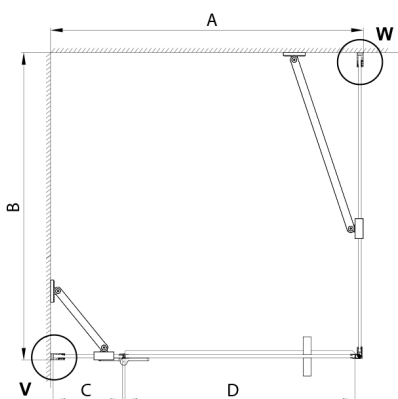

TRINITY CHROME obdížniková sprchová zástena 1100x800mm, číre sklo, lavé

Objednací kód: GT5680-11CL-CH

Rozměry

Šířka: 1100 mm
 Výška: 2000 mm
 Hĺbka: 800 mm

Vlastnosti

Záruka: 3 roky

Technický list

MODEL	A	B	C	D
800x800	785-800	785-800	167	585
800x900	785-800	885-900	167	585
800x1000	785-800	985-1000	167	585
800x1200	785-800	1185-1200	167	585
900x800	885-900	785-800	267	585
900x900	885-900	885-900	267	585
900x1000	885-900	985-1000	267	585
900x1200	885-900	1185-1200	267	585
1000x800	985-1000	785-800	367	585
1000x900	985-1000	885-900	367	585
1000x1000	985-1000	985-1000	367	585
1000x1200	985-1000	1185-1200	367	585
1100x800	1085-1100	785-800	467	585
1100x900	1085-1100	885-900	467	585
1100x1000	1085-1100	985-1000	467	585
1100x1200	1085-1100	1185-1200	467	585
1200x800	1185-1200	785-800	567	585
1200x900	1185-1200	885-900	567	585
1200x1000	1185-1200	985-1000	567	585
1200x1200	1185-1200	1185-1200	567	585