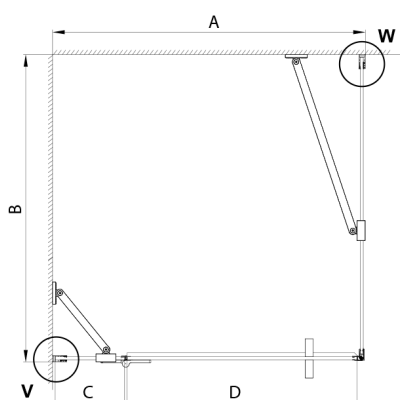

## TRINITY GOLD MATT obdĺžniková sprchová zástena 1100x800mm, číre sklo, lavé

Objednací kód: GT5680-11CL-G

### Rozmery

Šírka: 1100 mm  
 Výška: 2000 mm  
 Hĺbka: 800 mm

## Technický list

MODEL	A	B	C	D
800x800	785-800	785-800	167	585
800x900	785-800	885-900	167	585
800x1000	785-800	985-1000	167	585
800x1200	785-800	1185-1200	167	585
900x800	885-900	785-800	267	585
900x900	885-900	885-900	267	585
900x1000	885-900	985-1000	267	585
900x1200	885-900	1185-1200	267	585
1000x800	985-1000	785-800	367	585
1000x900	985-1000	885-900	367	585
1000x1000	985-1000	985-1000	367	585
1000x1200	985-1000	1185-1200	367	585
1100x800	1085-1100	785-800	467	585
1100x900	1085-1100	885-900	467	585
1100x1000	1085-1100	985-1000	467	585
1100x1200	1085-1100	1185-1200	467	585
1200x800	1185-1200	785-800	567	585
1200x900	1185-1200	885-900	567	585
1200x1000	1185-1200	985-1000	567	585
1200x1200	1185-1200	1185-1200	567	585