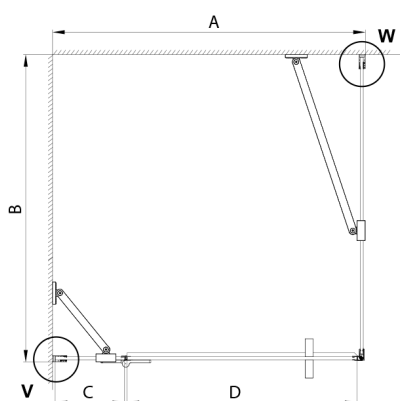

TRINITY CHROME obdížniková sprchová zástena 1000x800mm, matné sklo, pravé

Objednací kód: GT5680-10MR-CH

Rozměry

Šířka: 1000 mm
 Výška: 2000 mm
 Hĺbka: 800 mm

Vlastnosti

Záruka: 3 roky

Technický list

MODEL	A	B	C	D
800x800	785-800	785-800	167	585
800x900	785-800	885-900	167	585
800x1000	785-800	985-1000	167	585
800x1200	785-800	1185-1200	167	585
900x800	885-900	785-800	267	585
900x900	885-900	885-900	267	585
900x1000	885-900	985-1000	267	585
900x1200	885-900	1185-1200	267	585
1000x800	985-1000	785-800	367	585
1000x900	985-1000	885-900	367	585
1000x1000	985-1000	985-1000	367	585
1000x1200	985-1000	1185-1200	367	585
1100x800	1085-1100	785-800	467	585
1100x900	1085-1100	885-900	467	585
1100x1000	1085-1100	985-1000	467	585
1100x1200	1085-1100	1185-1200	467	585
1200x800	1185-1200	785-800	567	585
1200x900	1185-1200	885-900	567	585
1200x1000	1185-1200	985-1000	567	585
1200x1200	1185-1200	1185-1200	567	585