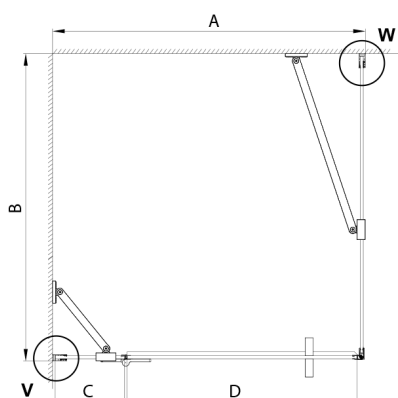

TRINITY GOLD MATT obdĺžniková sprchová zástena 1000x800mm, matné sklo, pravé

Objednací kód: GT5680-10MR-G

Rozmery

Šírka: 1000 mm
 Výška: 2000 mm
 Hĺbka: 800 mm

Vlastnosti

Záruka: 3 roky

Technický list

MODEL	A	B	C	D
800x800	785-800	785-800	167	585
800x900	785-800	885-900	167	585
800x1000	785-800	985-1000	167	585
800x1200	785-800	1185-1200	167	585
900x800	885-900	785-800	267	585
900x900	885-900	885-900	267	585
900x1000	885-900	985-1000	267	585
900x1200	885-900	1185-1200	267	585
1000x800	985-1000	785-800	367	585
1000x900	985-1000	885-900	367	585
1000x1000	985-1000	985-1000	367	585
1000x1200	985-1000	1185-1200	367	585
1100x800	1085-1100	785-800	467	585
1100x900	1085-1100	885-900	467	585
1100x1000	1085-1100	985-1000	467	585
1100x1200	1085-1100	1185-1200	467	585
1200x800	1185-1200	785-800	567	585
1200x900	1185-1200	885-900	567	585
1200x1000	1185-1200	985-1000	567	585
1200x1200	1185-1200	1185-1200	567	585