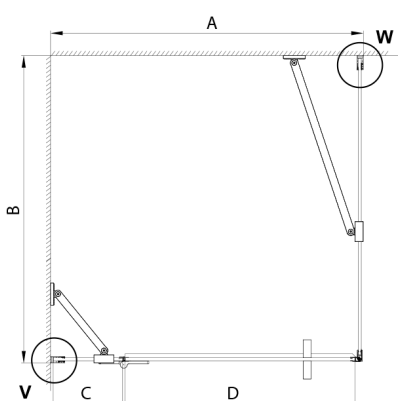

## TRINITY BLACK obdĺžniková sprchová zástena 1000x800mm, matné sklo, pravé

Objednací kód: GT5680-10MR-B

### Rozmery

Šírka: 1000 mm  
 Výška: 2000 mm  
 Hĺbka: 800 mm

## Technický list

MODEL	A	B	C	D
800x800	785-800	785-800	167	585
800x900	785-800	885-900	167	585
800x1000	785-800	985-1000	167	585
800x1200	785-800	1185-1200	167	585
900x800	885-900	785-800	267	585
900x900	885-900	885-900	267	585
900x1000	885-900	985-1000	267	585
900x1200	885-900	1185-1200	267	585
1000x800	985-1000	785-800	367	585
1000x900	985-1000	885-900	367	585
1000x1000	985-1000	985-1000	367	585
1000x1200	985-1000	1185-1200	367	585
1100x800	1085-1100	785-800	467	585
1100x900	1085-1100	885-900	467	585
1100x1000	1085-1100	985-1000	467	585
1100x1200	1085-1100	1185-1200	467	585
1200x800	1185-1200	785-800	567	585
1200x900	1185-1200	885-900	567	585
1200x1000	1185-1200	985-1000	567	585
1200x1200	1185-1200	1185-1200	567	585