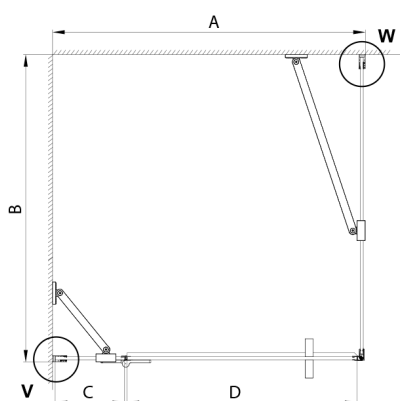

## TRINITY CHROME obdížniková sprchová zástena 1000x800mm, matné sklo, lavé

Objednací kód: GT5680-10ML-CH

### Rozměry

Šířka: 1000 mm  
 Výška: 2000 mm  
 Hĺbka: 800 mm

## Technický list

MODEL	A	B	C	D
800x800	785-800	785-800	167	585
800x900	785-800	885-900	167	585
800x1000	785-800	985-1000	167	585
800x1200	785-800	1185-1200	167	585
900x800	885-900	785-800	267	585
900x900	885-900	885-900	267	585
900x1000	885-900	985-1000	267	585
900x1200	885-900	1185-1200	267	585
1000x800	985-1000	785-800	367	585
1000x900	985-1000	885-900	367	585
1000x1000	985-1000	985-1000	367	585
1000x1200	985-1000	1185-1200	367	585
1100x800	1085-1100	785-800	467	585
1100x900	1085-1100	885-900	467	585
1100x1000	1085-1100	985-1000	467	585
1100x1200	1085-1100	1185-1200	467	585
1200x800	1185-1200	785-800	567	585
1200x900	1185-1200	885-900	567	585
1200x1000	1185-1200	985-1000	567	585
1200x1200	1185-1200	1185-1200	567	585