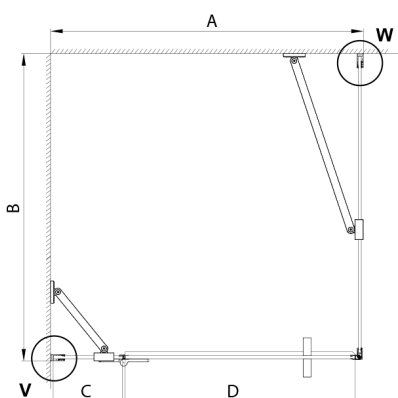

TRINITY GOLD MATT obdĺžniková sprchová zástena 1000x800mm, matné sklo, lavé

Objednací kód: GT5680-10ML-G

Rozmery

Šírka: 1000 mm
 Výška: 2000 mm
 Hĺbka: 800 mm

Vlastnosti

Záruka: 3 roky

Technický list

MODEL	A	B	C	D
800x800	785-800	785-800	167	585
800x900	785-800	885-900	167	585
800x1000	785-800	985-1000	167	585
800x1200	785-800	1185-1200	167	585
900x800	885-900	785-800	267	585
900x900	885-900	885-900	267	585
900x1000	885-900	985-1000	267	585
900x1200	885-900	1185-1200	267	585
1000x800	985-1000	785-800	367	585
1000x900	985-1000	885-900	367	585
1000x1000	985-1000	985-1000	367	585
1000x1200	985-1000	1185-1200	367	585
1100x800	1085-1100	785-800	467	585
1100x900	1085-1100	885-900	467	585
1100x1000	1085-1100	985-1000	467	585
1100x1200	1085-1100	1185-1200	467	585
1200x800	1185-1200	785-800	567	585
1200x900	1185-1200	885-900	567	585
1200x1000	1185-1200	985-1000	567	585
1200x1200	1185-1200	1185-1200	567	585