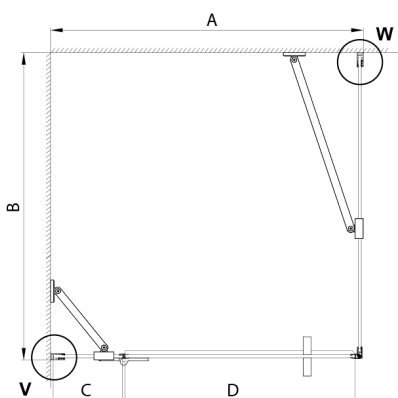

TRINITY BLACK obdĺžniková sprchová zástena 1000x800mm, matné sklo, lavé

Objednací kód: GT5680-10ML-B

Rozmery

Šírka: 1000 mm
 Výška: 2000 mm
 Hĺbka: 800 mm

Vlastnosti

Záruka: 3 roky

Technický list

MODEL	A	B	C	D
800x800	785-800	785-800	167	585
800x900	785-800	885-900	167	585
800x1000	785-800	985-1000	167	585
800x1200	785-800	1185-1200	167	585
900x800	885-900	785-800	267	585
900x900	885-900	885-900	267	585
900x1000	885-900	985-1000	267	585
900x1200	885-900	1185-1200	267	585
1000x800	985-1000	785-800	367	585
1000x900	985-1000	885-900	367	585
1000x1000	985-1000	985-1000	367	585
1000x1200	985-1000	1185-1200	367	585
1100x800	1085-1100	785-800	467	585
1100x900	1085-1100	885-900	467	585
1100x1000	1085-1100	985-1000	467	585
1100x1200	1085-1100	1185-1200	467	585
1200x800	1185-1200	785-800	567	585
1200x900	1185-1200	885-900	567	585
1200x1000	1185-1200	985-1000	567	585
1200x1200	1185-1200	1185-1200	567	585