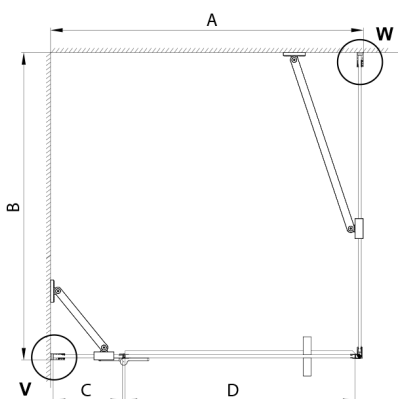

TRINITY CHROME obdížniková sprchová zástena 1000x800mm, číre sklo, pravé

Objednací kód: GT5680-10CR-CH

Rozměry

Šířka: 1000 mm
 Výška: 2000 mm
 Hĺbka: 800 mm

Vlastnosti

Záruka: 3 roky

Technický list

MODEL	A	B	C	D
800x800	785-800	785-800	167	585
800x900	785-800	885-900	167	585
800x1000	785-800	985-1000	167	585
800x1200	785-800	1185-1200	167	585
900x800	885-900	785-800	267	585
900x900	885-900	885-900	267	585
900x1000	885-900	985-1000	267	585
900x1200	885-900	1185-1200	267	585
1000x800	985-1000	785-800	367	585
1000x900	985-1000	885-900	367	585
1000x1000	985-1000	985-1000	367	585
1000x1200	985-1000	1185-1200	367	585
1100x800	1085-1100	785-800	467	585
1100x900	1085-1100	885-900	467	585
1100x1000	1085-1100	985-1000	467	585
1100x1200	1085-1100	1185-1200	467	585
1200x800	1185-1200	785-800	567	585
1200x900	1185-1200	885-900	567	585
1200x1000	1185-1200	985-1000	567	585
1200x1200	1185-1200	1185-1200	567	585