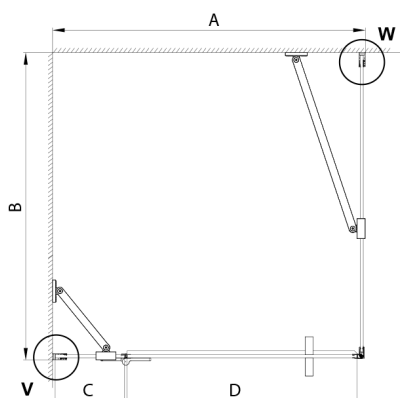

## TRINITY GOLD MATT obdĺžniková sprchová zástena 1000x800mm, číre sklo, pravé

Objednací kód: GT5680-10CR-G

### Rozmery

Šírka: 1000 mm  
 Výška: 2000 mm  
 Hĺbka: 800 mm

## Technický list

MODEL	A	B	C	D
800x800	785-800	785-800	167	585
800x900	785-800	885-900	167	585
800x1000	785-800	985-1000	167	585
800x1200	785-800	1185-1200	167	585
900x800	885-900	785-800	267	585
900x900	885-900	885-900	267	585
900x1000	885-900	985-1000	267	585
900x1200	885-900	1185-1200	267	585
1000x800	985-1000	785-800	367	585
1000x900	985-1000	885-900	367	585
1000x1000	985-1000	985-1000	367	585
1000x1200	985-1000	1185-1200	367	585
1100x800	1085-1100	785-800	467	585
1100x900	1085-1100	885-900	467	585
1100x1000	1085-1100	985-1000	467	585
1100x1200	1085-1100	1185-1200	467	585
1200x800	1185-1200	785-800	567	585
1200x900	1185-1200	885-900	567	585
1200x1000	1185-1200	985-1000	567	585
1200x1200	1185-1200	1185-1200	567	585