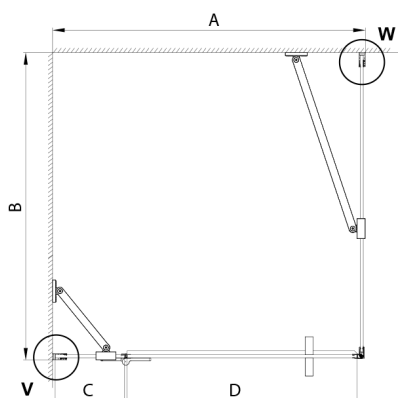

TRINITY BLACK obdĺžniková sprchová zástena 1000x800mm, číre sklo, pravé

Objednací kód: GT5680-10CR-B

Rozmery

Šírka: 1000 mm
 Výška: 2000 mm
 Hĺbka: 800 mm

Vlastnosti

Záruka: 3 roky

Technický list

MODEL	A	B	C	D
800x800	785-800	785-800	167	585
800x900	785-800	885-900	167	585
800x1000	785-800	985-1000	167	585
800x1200	785-800	1185-1200	167	585
900x800	885-900	785-800	267	585
900x900	885-900	885-900	267	585
900x1000	885-900	985-1000	267	585
900x1200	885-900	1185-1200	267	585
1000x800	985-1000	785-800	367	585
1000x900	985-1000	885-900	367	585
1000x1000	985-1000	985-1000	367	585
1000x1200	985-1000	1185-1200	367	585
1100x800	1085-1100	785-800	467	585
1100x900	1085-1100	885-900	467	585
1100x1000	1085-1100	985-1000	467	585
1100x1200	1085-1100	1185-1200	467	585
1200x800	1185-1200	785-800	567	585
1200x900	1185-1200	885-900	567	585
1200x1000	1185-1200	985-1000	567	585
1200x1200	1185-1200	1185-1200	567	585