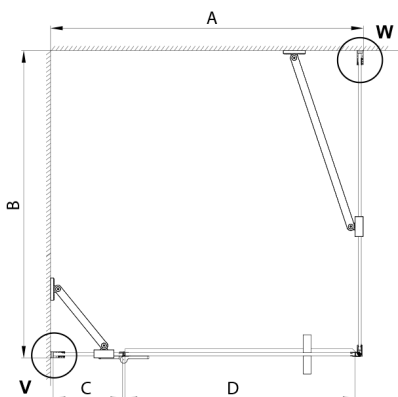

TRINITY CHROME obdížniková sprchová zástena 1000x800mm, číre sklo, lavé

Objednací kód: GT5680-10CL-CH

Rozměry

Šířka: 1000 mm
 Výška: 2000 mm
 Hĺbka: 800 mm

Vlastnosti

Záruka: 3 roky

Technický list

MODEL	A	B	C	D
800x800	785-800	785-800	167	585
800x900	785-800	885-900	167	585
800x1000	785-800	985-1000	167	585
800x1200	785-800	1185-1200	167	585
900x800	885-900	785-800	267	585
900x900	885-900	885-900	267	585
900x1000	885-900	985-1000	267	585
900x1200	885-900	1185-1200	267	585
1000x800	985-1000	785-800	367	585
1000x900	985-1000	885-900	367	585
1000x1000	985-1000	985-1000	367	585
1000x1200	985-1000	1185-1200	367	585
1100x800	1085-1100	785-800	467	585
1100x900	1085-1100	885-900	467	585
1100x1000	1085-1100	985-1000	467	585
1100x1200	1085-1100	1185-1200	467	585
1200x800	1185-1200	785-800	567	585
1200x900	1185-1200	885-900	567	585
1200x1000	1185-1200	985-1000	567	585
1200x1200	1185-1200	1185-1200	567	585