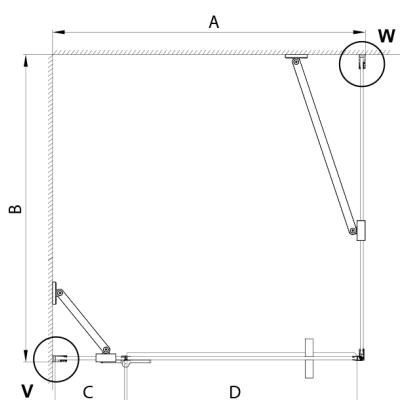

## TRINITY GOLD MATT obdĺžniková sprchová zástena 1000x800mm, číre sklo, lavé

Objednací kód: GT5680-10CL-G

### Rozmery

Šírka: 1000 mm  
 Výška: 2000 mm  
 Hĺbka: 800 mm

## Technický list

MODEL	A	B	C	D
800x800	785-800	785-800	167	585
800x900	785-800	885-900	167	585
800x1000	785-800	985-1000	167	585
800x1200	785-800	1185-1200	167	585
900x800	885-900	785-800	267	585
900x900	885-900	885-900	267	585
900x1000	885-900	985-1000	267	585
900x1200	885-900	1185-1200	267	585
1000x800	985-1000	785-800	367	585
1000x900	985-1000	885-900	367	585
1000x1000	985-1000	985-1000	367	585
1000x1200	985-1000	1185-1200	367	585
1100x800	1085-1100	785-800	467	585
1100x900	1085-1100	885-900	467	585
1100x1000	1085-1100	985-1000	467	585
1100x1200	1085-1100	1185-1200	467	585
1200x800	1185-1200	785-800	567	585
1200x900	1185-1200	885-900	567	585
1200x1000	1185-1200	985-1000	567	585
1200x1200	1185-1200	1185-1200	567	585