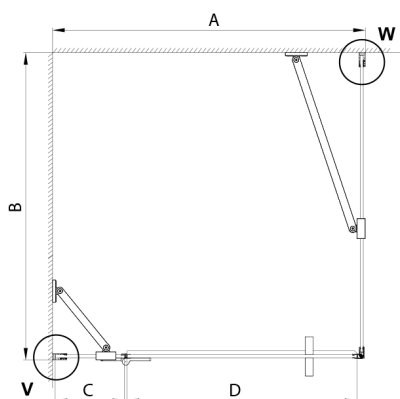

TRINITY CHROME obdížniková sprchová zástena 900x1200mm, matné sklo, pravé

Objednací kód: GT5612-90MR-CH

Rozměry

Šířka: 900 mm
 Výška: 2000 mm
 Hĺbka: 1200 mm

Vlastnosti

Záruka: 3 roky

Technický list

| MODEL | A | B | C | D |
|-----------|-----------|-----------|-----|-----|
| 800x800 | 785-800 | 785-800 | 167 | 585 |
| 800x900 | 785-800 | 885-900 | 167 | 585 |
| 800x1000 | 785-800 | 985-1000 | 167 | 585 |
| 800x1200 | 785-800 | 1185-1200 | 167 | 585 |
| 900x800 | 885-900 | 785-800 | 267 | 585 |
| 900x900 | 885-900 | 885-900 | 267 | 585 |
| 900x1000 | 885-900 | 985-1000 | 267 | 585 |
| 900x1200 | 885-900 | 1185-1200 | 267 | 585 |
| 1000x800 | 985-1000 | 785-800 | 367 | 585 |
| 1000x900 | 985-1000 | 885-900 | 367 | 585 |
| 1000x1000 | 985-1000 | 985-1000 | 367 | 585 |
| 1000x1200 | 985-1000 | 1185-1200 | 367 | 585 |
| 1100x800 | 1085-1100 | 785-800 | 467 | 585 |
| 1100x900 | 1085-1100 | 885-900 | 467 | 585 |
| 1100x1000 | 1085-1100 | 985-1000 | 467 | 585 |
| 1100x1200 | 1085-1100 | 1185-1200 | 467 | 585 |
| 1200x800 | 1185-1200 | 785-800 | 567 | 585 |
| 1200x900 | 1185-1200 | 885-900 | 567 | 585 |
| 1200x1000 | 1185-1200 | 985-1000 | 567 | 585 |
| 1200x1200 | 1185-1200 | 1185-1200 | 567 | 585 |