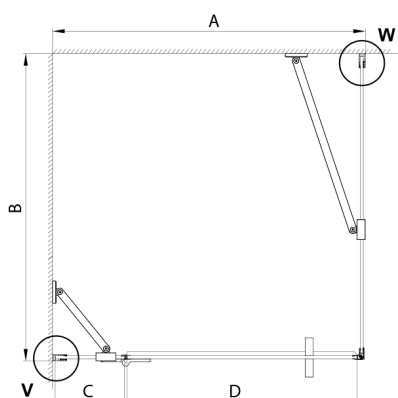

TRINITY GOLD MATT obdĺžniková sprchová zástena 900x1200mm, matné sklo, pravé

Objednací kód: GT5612-90MR-G

Rozmery

Šírka: 900 mm
 Výška: 2000 mm
 Hĺbka: 1200 mm

Vlastnosti

Záruka: 3 roky

Technický list

MODEL	A	B	C	D
800x800	785-800	785-800	167	585
800x900	785-800	885-900	167	585
800x1000	785-800	985-1000	167	585
800x1200	785-800	1185-1200	167	585
900x800	885-900	785-800	267	585
900x900	885-900	885-900	267	585
900x1000	885-900	985-1000	267	585
900x1200	885-900	1185-1200	267	585
1000x800	985-1000	785-800	367	585
1000x900	985-1000	885-900	367	585
1000x1000	985-1000	985-1000	367	585
1000x1200	985-1000	1185-1200	367	585
1100x800	1085-1100	785-800	467	585
1100x900	1085-1100	885-900	467	585
1100x1000	1085-1100	985-1000	467	585
1100x1200	1085-1100	1185-1200	467	585
1200x800	1185-1200	785-800	567	585
1200x900	1185-1200	885-900	567	585
1200x1000	1185-1200	985-1000	567	585
1200x1200	1185-1200	1185-1200	567	585