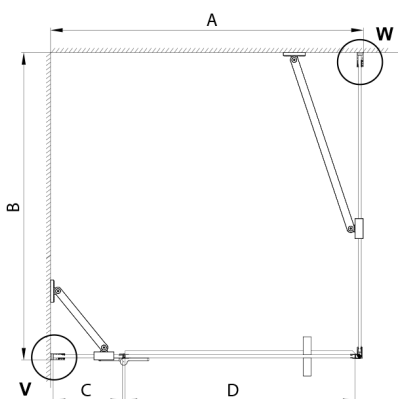

TRINITY CHROME obdížniková sprchová zástena 900x1200mm, matné sklo, lavé

Objednací kód: GT5612-90ML-CH

Rozměry

Šířka: 900 mm
 Výška: 2000 mm
 Hĺbka: 1200 mm

Vlastnosti

Záruka: 3 roky

Technický list

MODEL	A	B	C	D
800x800	785-800	785-800	167	585
800x900	785-800	885-900	167	585
800x1000	785-800	985-1000	167	585
800x1200	785-800	1185-1200	167	585
900x800	885-900	785-800	267	585
900x900	885-900	885-900	267	585
900x1000	885-900	985-1000	267	585
900x1200	885-900	1185-1200	267	585
1000x800	985-1000	785-800	367	585
1000x900	985-1000	885-900	367	585
1000x1000	985-1000	985-1000	367	585
1000x1200	985-1000	1185-1200	367	585
1100x800	1085-1100	785-800	467	585
1100x900	1085-1100	885-900	467	585
1100x1000	1085-1100	985-1000	467	585
1100x1200	1085-1100	1185-1200	467	585
1200x800	1185-1200	785-800	567	585
1200x900	1185-1200	885-900	567	585
1200x1000	1185-1200	985-1000	567	585
1200x1200	1185-1200	1185-1200	567	585