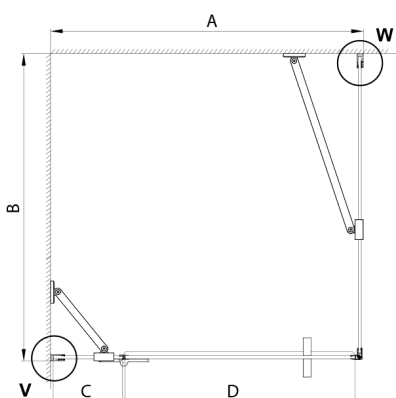

TRINITY GOLD MATT obdĺžniková sprchová zástena 900x1200mm, matné sklo, lavé

Objednací kód: GT5612-90ML-G

Rozmery

Šírka: 900 mm
 Výška: 2000 mm
 Hĺbka: 1200 mm

Vlastnosti

Záruka: 3 roky

Technický list

MODEL	A	B	C	D
800x800	785-800	785-800	167	585
800x900	785-800	885-900	167	585
800x1000	785-800	985-1000	167	585
800x1200	785-800	1185-1200	167	585
900x800	885-900	785-800	267	585
900x900	885-900	885-900	267	585
900x1000	885-900	985-1000	267	585
900x1200	885-900	1185-1200	267	585
1000x800	985-1000	785-800	367	585
1000x900	985-1000	885-900	367	585
1000x1000	985-1000	985-1000	367	585
1000x1200	985-1000	1185-1200	367	585
1100x800	1085-1100	785-800	467	585
1100x900	1085-1100	885-900	467	585
1100x1000	1085-1100	985-1000	467	585
1100x1200	1085-1100	1185-1200	467	585
1200x800	1185-1200	785-800	567	585
1200x900	1185-1200	885-900	567	585
1200x1000	1185-1200	985-1000	567	585
1200x1200	1185-1200	1185-1200	567	585