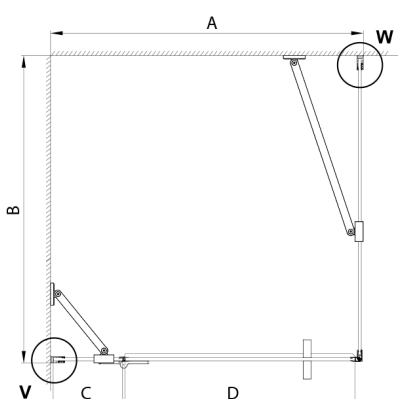

TRINITY BLACK obdĺžniková sprchová zástena 900x1200mm, matné sklo, lavé

Objednací kód: GT5612-90ML-B

Rozmery

Šírka: 900 mm
 Výška: 2000 mm
 Hĺbka: 1200 mm

Vlastnosti

Záruka: 3 roky

Technický list

MODEL	A	B	C	D
800x800	785-800	785-800	167	585
800x900	785-800	885-900	167	585
800x1000	785-800	985-1000	167	585
800x1200	785-800	1185-1200	167	585
900x800	885-900	785-800	267	585
900x900	885-900	885-900	267	585
900x1000	885-900	985-1000	267	585
900x1200	885-900	1185-1200	267	585
1000x800	985-1000	785-800	367	585
1000x900	985-1000	885-900	367	585
1000x1000	985-1000	985-1000	367	585
1000x1200	985-1000	1185-1200	367	585
1100x800	1085-1100	785-800	467	585
1100x900	1085-1100	885-900	467	585
1100x1000	1085-1100	985-1000	467	585
1100x1200	1085-1100	1185-1200	467	585
1200x800	1185-1200	785-800	567	585
1200x900	1185-1200	885-900	567	585
1200x1000	1185-1200	985-1000	567	585
1200x1200	1185-1200	1185-1200	567	585