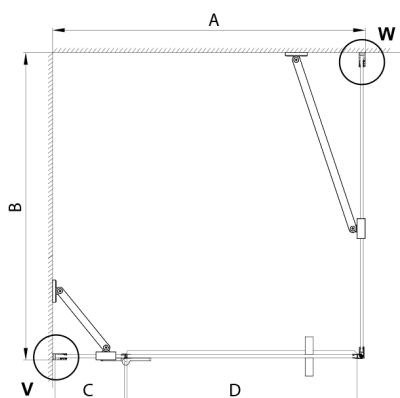

## TRINITY GOLD MATT obdĺžniková sprchová zástena 900x1200mm, číre sklo, pravé

Objednací kód: GT5612-90CR-G

### Rozmery

Šírka: 900 mm  
 Výška: 2000 mm  
 Hĺbka: 1200 mm

## Technický list

MODEL	A	B	C	D
800x800	785-800	785-800	167	585
800x900	785-800	885-900	167	585
800x1000	785-800	985-1000	167	585
800x1200	785-800	1185-1200	167	585
900x800	885-900	785-800	267	585
900x900	885-900	885-900	267	585
900x1000	885-900	985-1000	267	585
900x1200	885-900	1185-1200	267	585
1000x800	985-1000	785-800	367	585
1000x900	985-1000	885-900	367	585
1000x1000	985-1000	985-1000	367	585
1000x1200	985-1000	1185-1200	367	585
1100x800	1085-1100	785-800	467	585
1100x900	1085-1100	885-900	467	585
1100x1000	1085-1100	985-1000	467	585
1100x1200	1085-1100	1185-1200	467	585
1200x800	1185-1200	785-800	567	585
1200x900	1185-1200	885-900	567	585
1200x1000	1185-1200	985-1000	567	585
1200x1200	1185-1200	1185-1200	567	585