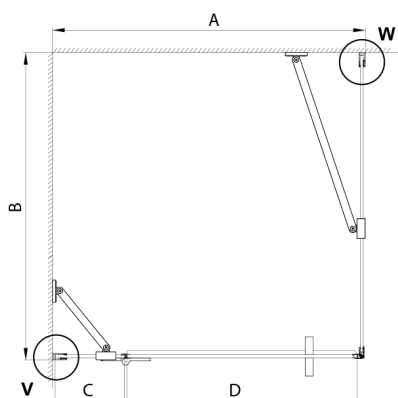

## TRINITY BLACK obdĺžniková sprchová zástena 900x1200mm, číre sklo, pravé

Objednací kód: GT5612-90CR-B

### Rozmery

Šírka: 900 mm  
 Výška: 2000 mm  
 Hĺbka: 1200 mm

## Technický list

MODEL	A	B	C	D
800x800	785-800	785-800	167	585
800x900	785-800	885-900	167	585
800x1000	785-800	985-1000	167	585
800x1200	785-800	1185-1200	167	585
900x800	885-900	785-800	267	585
900x900	885-900	885-900	267	585
900x1000	885-900	985-1000	267	585
900x1200	885-900	1185-1200	267	585
1000x800	985-1000	785-800	367	585
1000x900	985-1000	885-900	367	585
1000x1000	985-1000	985-1000	367	585
1000x1200	985-1000	1185-1200	367	585
1100x800	1085-1100	785-800	467	585
1100x900	1085-1100	885-900	467	585
1100x1000	1085-1100	985-1000	467	585
1100x1200	1085-1100	1185-1200	467	585
1200x800	1185-1200	785-800	567	585
1200x900	1185-1200	885-900	567	585
1200x1000	1185-1200	985-1000	567	585
1200x1200	1185-1200	1185-1200	567	585