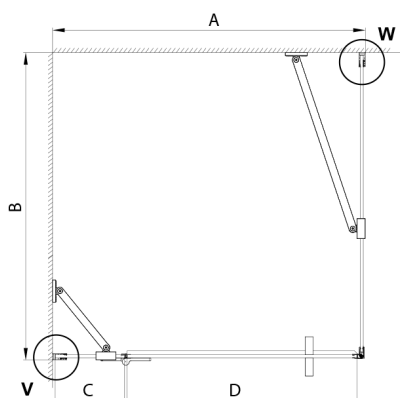

## TRINITY GOLD MATT obdĺžniková sprchová zástena 900x1200mm, číre sklo, lavé

Objednací kód: GT5612-90CL-G

### Rozmery

Šírka: 900 mm  
 Výška: 2000 mm  
 Hĺbka: 1200 mm

## Technický list

MODEL	A	B	C	D
800x800	785-800	785-800	167	585
800x900	785-800	885-900	167	585
800x1000	785-800	985-1000	167	585
800x1200	785-800	1185-1200	167	585
900x800	885-900	785-800	267	585
900x900	885-900	885-900	267	585
900x1000	885-900	985-1000	267	585
900x1200	885-900	1185-1200	267	585
1000x800	985-1000	785-800	367	585
1000x900	985-1000	885-900	367	585
1000x1000	985-1000	985-1000	367	585
1000x1200	985-1000	1185-1200	367	585
1100x800	1085-1100	785-800	467	585
1100x900	1085-1100	885-900	467	585
1100x1000	1085-1100	985-1000	467	585
1100x1200	1085-1100	1185-1200	467	585
1200x800	1185-1200	785-800	567	585
1200x900	1185-1200	885-900	567	585
1200x1000	1185-1200	985-1000	567	585
1200x1200	1185-1200	1185-1200	567	585