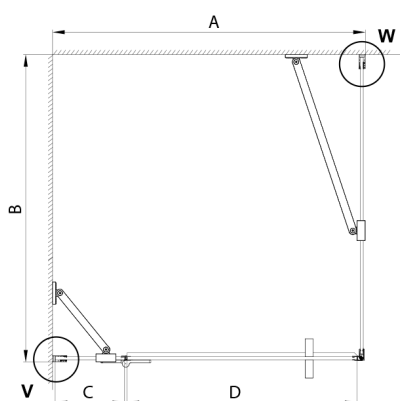

## TRINITY CHROME obdížniková sprchová zástena 800x1200mm, matné sklo, pravé

Objednací kód: GT5612-80MR-CH

### Rozměry

Šířka: 800 mm  
 Výška: 2000 mm  
 Hĺbka: 1200 mm

## Technický list

MODEL	A	B	C	D
800x800	785-800	785-800	167	585
800x900	785-800	885-900	167	585
800x1000	785-800	985-1000	167	585
800x1200	785-800	1185-1200	167	585
900x800	885-900	785-800	267	585
900x900	885-900	885-900	267	585
900x1000	885-900	985-1000	267	585
900x1200	885-900	1185-1200	267	585
1000x800	985-1000	785-800	367	585
1000x900	985-1000	885-900	367	585
1000x1000	985-1000	985-1000	367	585
1000x1200	985-1000	1185-1200	367	585
1100x800	1085-1100	785-800	467	585
1100x900	1085-1100	885-900	467	585
1100x1000	1085-1100	985-1000	467	585
1100x1200	1085-1100	1185-1200	467	585
1200x800	1185-1200	785-800	567	585
1200x900	1185-1200	885-900	567	585
1200x1000	1185-1200	985-1000	567	585
1200x1200	1185-1200	1185-1200	567	585