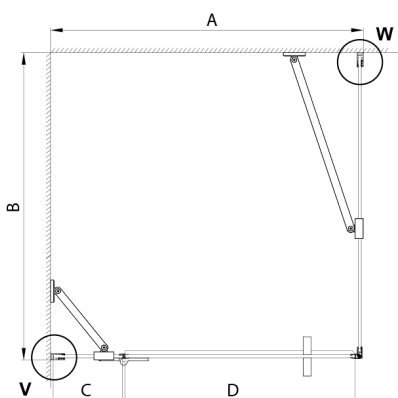

TRINITY BLACK obdĺžniková sprchová zástena 800x1200mm, matné sklo, pravé

Objednací kód: GT5612-80MR-B

Rozmery

Šírka: 800 mm
 Výška: 2000 mm
 Hĺbka: 1200 mm

Vlastnosti

Záruka: 3 roky

Technický list

MODEL	A	B	C	D
800x800	785-800	785-800	167	585
800x900	785-800	885-900	167	585
800x1000	785-800	985-1000	167	585
800x1200	785-800	1185-1200	167	585
900x800	885-900	785-800	267	585
900x900	885-900	885-900	267	585
900x1000	885-900	985-1000	267	585
900x1200	885-900	1185-1200	267	585
1000x800	985-1000	785-800	367	585
1000x900	985-1000	885-900	367	585
1000x1000	985-1000	985-1000	367	585
1000x1200	985-1000	1185-1200	367	585
1100x800	1085-1100	785-800	467	585
1100x900	1085-1100	885-900	467	585
1100x1000	1085-1100	985-1000	467	585
1100x1200	1085-1100	1185-1200	467	585
1200x800	1185-1200	785-800	567	585
1200x900	1185-1200	885-900	567	585
1200x1000	1185-1200	985-1000	567	585
1200x1200	1185-1200	1185-1200	567	585