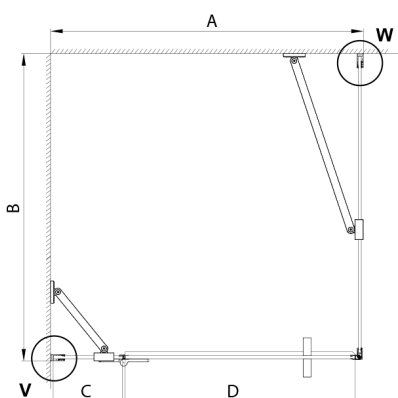

TRINITY GOLD MATT obdĺžniková sprchová zástena 800x1200mm, matné sklo, lavé

Objednací kód: GT5612-80ML-G

Rozmery

Šírka: 800 mm
 Výška: 2000 mm
 Hĺbka: 1200 mm

Vlastnosti

Záruka: 3 roky

Technický list

MODEL	A	B	C	D
800x800	785-800	785-800	167	585
800x900	785-800	885-900	167	585
800x1000	785-800	985-1000	167	585
800x1200	785-800	1185-1200	167	585
900x800	885-900	785-800	267	585
900x900	885-900	885-900	267	585
900x1000	885-900	985-1000	267	585
900x1200	885-900	1185-1200	267	585
1000x800	985-1000	785-800	367	585
1000x900	985-1000	885-900	367	585
1000x1000	985-1000	985-1000	367	585
1000x1200	985-1000	1185-1200	367	585
1100x800	1085-1100	785-800	467	585
1100x900	1085-1100	885-900	467	585
1100x1000	1085-1100	985-1000	467	585
1100x1200	1085-1100	1185-1200	467	585
1200x800	1185-1200	785-800	567	585
1200x900	1185-1200	885-900	567	585
1200x1000	1185-1200	985-1000	567	585
1200x1200	1185-1200	1185-1200	567	585