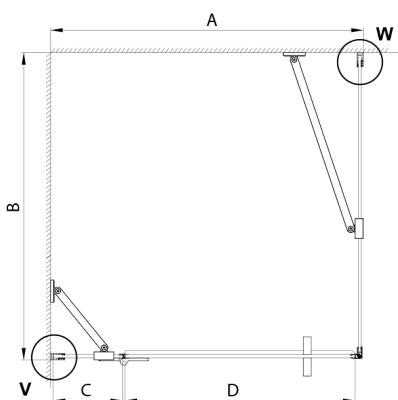

TRINITY BLACK obdĺžniková sprchová zástena 800x1200mm, matné sklo, lavé

Objednací kód: GT5612-80ML-B

Rozmery

Šírka: 800 mm
 Výška: 2000 mm
 Hĺbka: 1200 mm

Vlastnosti

Záruka: 3 roky

Technický list

MODEL	A	B	C	D
800x800	785-800	785-800	167	585
800x900	785-800	885-900	167	585
800x1000	785-800	985-1000	167	585
800x1200	785-800	1185-1200	167	585
900x800	885-900	785-800	267	585
900x900	885-900	885-900	267	585
900x1000	885-900	985-1000	267	585
900x1200	885-900	1185-1200	267	585
1000x800	985-1000	785-800	367	585
1000x900	985-1000	885-900	367	585
1000x1000	985-1000	985-1000	367	585
1000x1200	985-1000	1185-1200	367	585
1100x800	1085-1100	785-800	467	585
1100x900	1085-1100	885-900	467	585
1100x1000	1085-1100	985-1000	467	585
1100x1200	1085-1100	1185-1200	467	585
1200x800	1185-1200	785-800	567	585
1200x900	1185-1200	885-900	567	585
1200x1000	1185-1200	985-1000	567	585
1200x1200	1185-1200	1185-1200	567	585