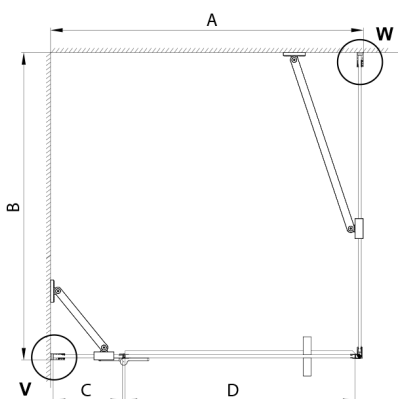

TRINITY CHROME obdížniková sprchová zástena 800x1200mm, číre sklo, pravé

Objednací kód: GT5612-80CR-CH

Rozměry

Šířka: 800 mm
 Výška: 2000 mm
 Hĺbka: 1200 mm

Vlastnosti

Záruka: 3 roky

Technický list

MODEL	A	B	C	D
800x800	785-800	785-800	167	585
800x900	785-800	885-900	167	585
800x1000	785-800	985-1000	167	585
800x1200	785-800	1185-1200	167	585
900x800	885-900	785-800	267	585
900x900	885-900	885-900	267	585
900x1000	885-900	985-1000	267	585
900x1200	885-900	1185-1200	267	585
1000x800	985-1000	785-800	367	585
1000x900	985-1000	885-900	367	585
1000x1000	985-1000	985-1000	367	585
1000x1200	985-1000	1185-1200	367	585
1100x800	1085-1100	785-800	467	585
1100x900	1085-1100	885-900	467	585
1100x1000	1085-1100	985-1000	467	585
1100x1200	1085-1100	1185-1200	467	585
1200x800	1185-1200	785-800	567	585
1200x900	1185-1200	885-900	567	585
1200x1000	1185-1200	985-1000	567	585
1200x1200	1185-1200	1185-1200	567	585