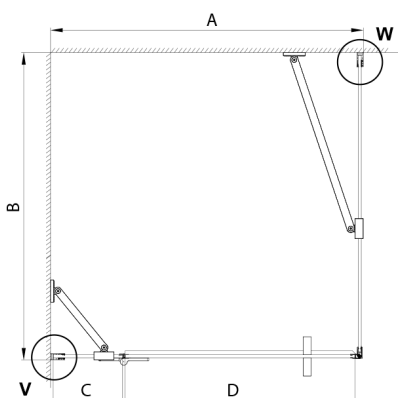

TRINITY GOLD MATT obdĺžniková sprchová zástena 800x1200mm, číre sklo, pravé

Objednací kód: GT5612-80CR-G

Rozmery

Šírka: 800 mm
 Výška: 2000 mm
 Hĺbka: 1200 mm

Vlastnosti

Záruka: 3 roky

Technický list

MODEL	A	B	C	D
800x800	785-800	785-800	167	585
800x900	785-800	885-900	167	585
800x1000	785-800	985-1000	167	585
800x1200	785-800	1185-1200	167	585
900x800	885-900	785-800	267	585
900x900	885-900	885-900	267	585
900x1000	885-900	985-1000	267	585
900x1200	885-900	1185-1200	267	585
1000x800	985-1000	785-800	367	585
1000x900	985-1000	885-900	367	585
1000x1000	985-1000	985-1000	367	585
1000x1200	985-1000	1185-1200	367	585
1100x800	1085-1100	785-800	467	585
1100x900	1085-1100	885-900	467	585
1100x1000	1085-1100	985-1000	467	585
1100x1200	1085-1100	1185-1200	467	585
1200x800	1185-1200	785-800	567	585
1200x900	1185-1200	885-900	567	585
1200x1000	1185-1200	985-1000	567	585
1200x1200	1185-1200	1185-1200	567	585