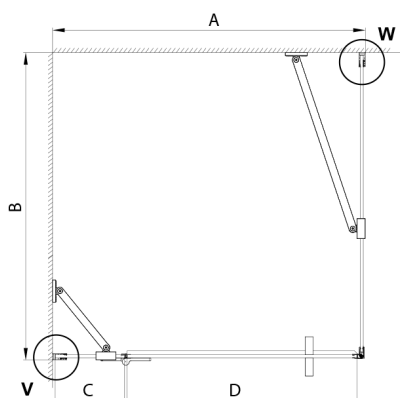

TRINITY GOLD MATT obdĺžniková sprchová zástena 800x1200mm, číre sklo, lavé

Objednací kód: GT5612-80CL-G

Rozmery

Šírka: 800 mm
 Výška: 2000 mm
 Hĺbka: 1200 mm

Vlastnosti

Záruka: 3 roky

Technický list

MODEL	A	B	C	D
800x800	785-800	785-800	167	585
800x900	785-800	885-900	167	585
800x1000	785-800	985-1000	167	585
800x1200	785-800	1185-1200	167	585
900x800	885-900	785-800	267	585
900x900	885-900	885-900	267	585
900x1000	885-900	985-1000	267	585
900x1200	885-900	1185-1200	267	585
1000x800	985-1000	785-800	367	585
1000x900	985-1000	885-900	367	585
1000x1000	985-1000	985-1000	367	585
1000x1200	985-1000	1185-1200	367	585
1100x800	1085-1100	785-800	467	585
1100x900	1085-1100	885-900	467	585
1100x1000	1085-1100	985-1000	467	585
1100x1200	1085-1100	1185-1200	467	585
1200x800	1185-1200	785-800	567	585
1200x900	1185-1200	885-900	567	585
1200x1000	1185-1200	985-1000	567	585
1200x1200	1185-1200	1185-1200	567	585