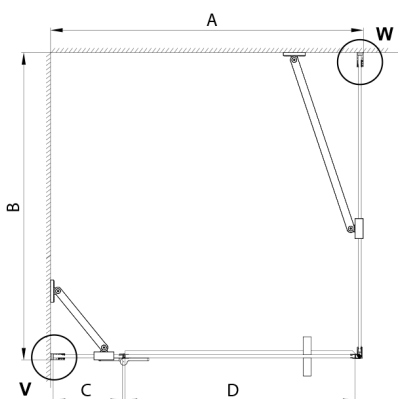

TRINITY CHROME obdížniková sprchová zástena 1100x1200mm, matné sklo, pravé

Objednací kód: GT5612-11MR-CH

Rozměry

Šířka: 1100 mm
 Výška: 2000 mm
 Hĺbka: 1200 mm

Vlastnosti

Záruka: 3 roky

Technický list

MODEL	A	B	C	D
800x800	785-800	785-800	167	585
800x900	785-800	885-900	167	585
800x1000	785-800	985-1000	167	585
800x1200	785-800	1185-1200	167	585
900x800	885-900	785-800	267	585
900x900	885-900	885-900	267	585
900x1000	885-900	985-1000	267	585
900x1200	885-900	1185-1200	267	585
1000x800	985-1000	785-800	367	585
1000x900	985-1000	885-900	367	585
1000x1000	985-1000	985-1000	367	585
1000x1200	985-1000	1185-1200	367	585
1100x800	1085-1100	785-800	467	585
1100x900	1085-1100	885-900	467	585
1100x1000	1085-1100	985-1000	467	585
1100x1200	1085-1100	1185-1200	467	585
1200x800	1185-1200	785-800	567	585
1200x900	1185-1200	885-900	567	585
1200x1000	1185-1200	985-1000	567	585
1200x1200	1185-1200	1185-1200	567	585