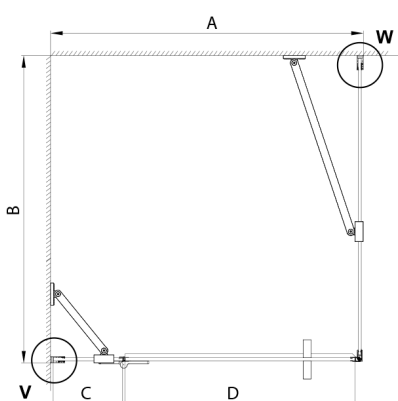

TRINITY BLACK obdĺžniková sprchová zástena 1100x1200mm, matné sklo, pravé

Objednací kód: GT5612-11MR-B

Rozmery

Šírka: 1100 mm
 Výška: 2000 mm
 Hĺbka: 1200 mm

Vlastnosti

Záruka: 3 roky

Technický list

MODEL	A	B	C	D
800x800	785-800	785-800	167	585
800x900	785-800	885-900	167	585
800x1000	785-800	985-1000	167	585
800x1200	785-800	1185-1200	167	585
900x800	885-900	785-800	267	585
900x900	885-900	885-900	267	585
900x1000	885-900	985-1000	267	585
900x1200	885-900	1185-1200	267	585
1000x800	985-1000	785-800	367	585
1000x900	985-1000	885-900	367	585
1000x1000	985-1000	985-1000	367	585
1000x1200	985-1000	1185-1200	367	585
1100x800	1085-1100	785-800	467	585
1100x900	1085-1100	885-900	467	585
1100x1000	1085-1100	985-1000	467	585
1100x1200	1085-1100	1185-1200	467	585
1200x800	1185-1200	785-800	567	585
1200x900	1185-1200	885-900	567	585
1200x1000	1185-1200	985-1000	567	585
1200x1200	1185-1200	1185-1200	567	585