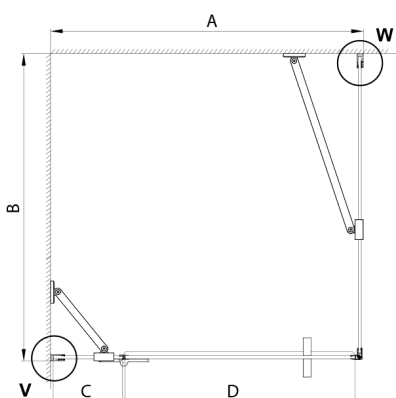

TRINITY GOLD MATT obdĺžniková sprchová zástena 1100x1200mm, matné sklo, lavé

Objednací kód: GT5612-11ML-G

Rozmery

Šírka: 1100 mm
 Výška: 2000 mm
 Hĺbka: 1200 mm

Vlastnosti

Záruka: 3 roky

Technický list

MODEL	A	B	C	D
800x800	785-800	785-800	167	585
800x900	785-800	885-900	167	585
800x1000	785-800	985-1000	167	585
800x1200	785-800	1185-1200	167	585
900x800	885-900	785-800	267	585
900x900	885-900	885-900	267	585
900x1000	885-900	985-1000	267	585
900x1200	885-900	1185-1200	267	585
1000x800	985-1000	785-800	367	585
1000x900	985-1000	885-900	367	585
1000x1000	985-1000	985-1000	367	585
1000x1200	985-1000	1185-1200	367	585
1100x800	1085-1100	785-800	467	585
1100x900	1085-1100	885-900	467	585
1100x1000	1085-1100	985-1000	467	585
1100x1200	1085-1100	1185-1200	467	585
1200x800	1185-1200	785-800	567	585
1200x900	1185-1200	885-900	567	585
1200x1000	1185-1200	985-1000	567	585
1200x1200	1185-1200	1185-1200	567	585