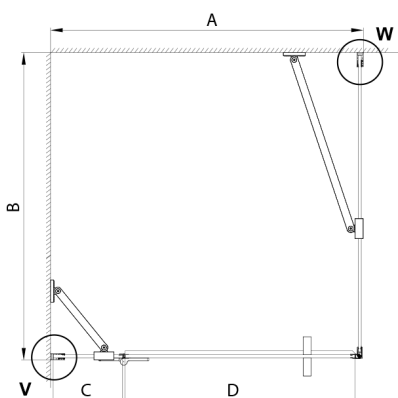

## TRINITY BLACK obdĺžniková sprchová zástena 1100x1200mm, matné sklo, lavé

Objednací kód: GT5612-11ML-B

### Rozmery

Šírka: 1100 mm  
 Výška: 2000 mm  
 Hĺbka: 1200 mm

## Technický list

MODEL	A	B	C	D
800x800	785-800	785-800	167	585
800x900	785-800	885-900	167	585
800x1000	785-800	985-1000	167	585
800x1200	785-800	1185-1200	167	585
900x800	885-900	785-800	267	585
900x900	885-900	885-900	267	585
900x1000	885-900	985-1000	267	585
900x1200	885-900	1185-1200	267	585
1000x800	985-1000	785-800	367	585
1000x900	985-1000	885-900	367	585
1000x1000	985-1000	985-1000	367	585
1000x1200	985-1000	1185-1200	367	585
1100x800	1085-1100	785-800	467	585
1100x900	1085-1100	885-900	467	585
1100x1000	1085-1100	985-1000	467	585
1100x1200	1085-1100	1185-1200	467	585
1200x800	1185-1200	785-800	567	585
1200x900	1185-1200	885-900	567	585
1200x1000	1185-1200	985-1000	567	585
1200x1200	1185-1200	1185-1200	567	585