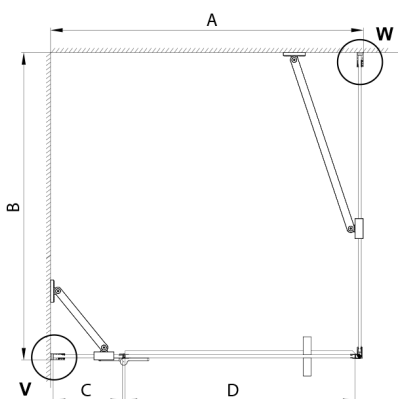

## TRINITY CHROME obdížniková sprchová zástena 1100x1200mm, číre sklo, pravé

Objednací kód: GT5612-11CR-CH

### Rozměry

Šířka: 1100 mm  
 Výška: 2000 mm  
 Hĺbka: 1200 mm

## Technický list

| MODEL     | A         | B         | C   | D   |
|-----------|-----------|-----------|-----|-----|
| 800x800   | 785-800   | 785-800   | 167 | 585 |
| 800x900   | 785-800   | 885-900   | 167 | 585 |
| 800x1000  | 785-800   | 985-1000  | 167 | 585 |
| 800x1200  | 785-800   | 1185-1200 | 167 | 585 |
| 900x800   | 885-900   | 785-800   | 267 | 585 |
| 900x900   | 885-900   | 885-900   | 267 | 585 |
| 900x1000  | 885-900   | 985-1000  | 267 | 585 |
| 900x1200  | 885-900   | 1185-1200 | 267 | 585 |
| 1000x800  | 985-1000  | 785-800   | 367 | 585 |
| 1000x900  | 985-1000  | 885-900   | 367 | 585 |
| 1000x1000 | 985-1000  | 985-1000  | 367 | 585 |
| 1000x1200 | 985-1000  | 1185-1200 | 367 | 585 |
| 1100x800  | 1085-1100 | 785-800   | 467 | 585 |
| 1100x900  | 1085-1100 | 885-900   | 467 | 585 |
| 1100x1000 | 1085-1100 | 985-1000  | 467 | 585 |
| 1100x1200 | 1085-1100 | 1185-1200 | 467 | 585 |
| 1200x800  | 1185-1200 | 785-800   | 567 | 585 |
| 1200x900  | 1185-1200 | 885-900   | 567 | 585 |
| 1200x1000 | 1185-1200 | 985-1000  | 567 | 585 |
| 1200x1200 | 1185-1200 | 1185-1200 | 567 | 585 |