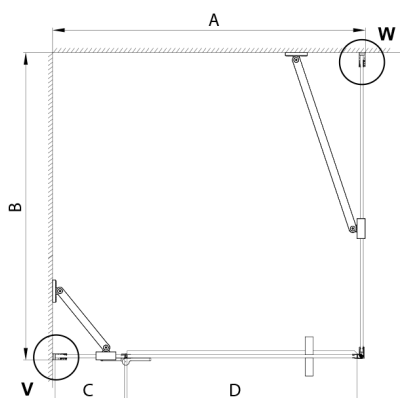

TRINITY GOLD MATT obdĺžniková sprchová zástena 1100x1200mm, číre sklo, pravé

Objednací kód: GT5612-11CR-G

Rozmery

Šírka: 1100 mm
 Výška: 2000 mm
 Hĺbka: 1200 mm

Vlastnosti

Záruka: 3 roky

Technický list

MODEL	A	B	C	D
800x800	785-800	785-800	167	585
800x900	785-800	885-900	167	585
800x1000	785-800	985-1000	167	585
800x1200	785-800	1185-1200	167	585
900x800	885-900	785-800	267	585
900x900	885-900	885-900	267	585
900x1000	885-900	985-1000	267	585
900x1200	885-900	1185-1200	267	585
1000x800	985-1000	785-800	367	585
1000x900	985-1000	885-900	367	585
1000x1000	985-1000	985-1000	367	585
1000x1200	985-1000	1185-1200	367	585
1100x800	1085-1100	785-800	467	585
1100x900	1085-1100	885-900	467	585
1100x1000	1085-1100	985-1000	467	585
1100x1200	1085-1100	1185-1200	467	585
1200x800	1185-1200	785-800	567	585
1200x900	1185-1200	885-900	567	585
1200x1000	1185-1200	985-1000	567	585
1200x1200	1185-1200	1185-1200	567	585