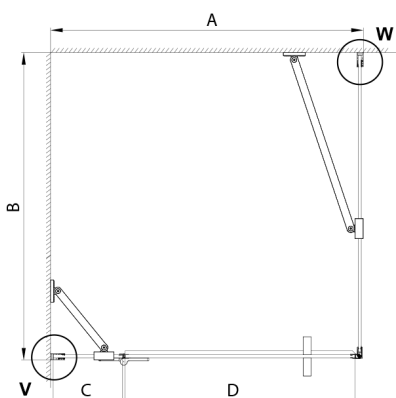

TRINITY BLACK obdĺžniková sprchová zástena 1100x1200mm, číre sklo, lavé

Objednací kód: GT5612-11CL-B

Rozmery

Šírka: 1100 mm
 Výška: 2000 mm
 Hĺbka: 1200 mm

Vlastnosti

Záruka: 3 roky

Technický list

MODEL	A	B	C	D
800x800	785-800	785-800	167	585
800x900	785-800	885-900	167	585
800x1000	785-800	985-1000	167	585
800x1200	785-800	1185-1200	167	585
900x800	885-900	785-800	267	585
900x900	885-900	885-900	267	585
900x1000	885-900	985-1000	267	585
900x1200	885-900	1185-1200	267	585
1000x800	985-1000	785-800	367	585
1000x900	985-1000	885-900	367	585
1000x1000	985-1000	985-1000	367	585
1000x1200	985-1000	1185-1200	367	585
1100x800	1085-1100	785-800	467	585
1100x900	1085-1100	885-900	467	585
1100x1000	1085-1100	985-1000	467	585
1100x1200	1085-1100	1185-1200	467	585
1200x800	1185-1200	785-800	567	585
1200x900	1185-1200	885-900	567	585
1200x1000	1185-1200	985-1000	567	585
1200x1200	1185-1200	1185-1200	567	585