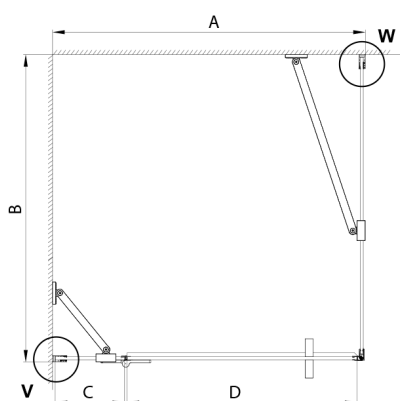

TRINITY CHROME obdĺžniková sprchová zástena 1000x1200mm, matné sklo, pravé

Objednací kód: GT5612-10MR-CH

Rozmery

Šírka: 1000 mm
 Výška: 2000 mm
 Hĺbka: 1200 mm

Vlastnosti

Záruka: 3 roky

Technický list

MODEL	A	B	C	D
800x800	785-800	785-800	167	585
800x900	785-800	885-900	167	585
800x1000	785-800	985-1000	167	585
800x1200	785-800	1185-1200	167	585
900x800	885-900	785-800	267	585
900x900	885-900	885-900	267	585
900x1000	885-900	985-1000	267	585
900x1200	885-900	1185-1200	267	585
1000x800	985-1000	785-800	367	585
1000x900	985-1000	885-900	367	585
1000x1000	985-1000	985-1000	367	585
1000x1200	985-1000	1185-1200	367	585
1100x800	1085-1100	785-800	467	585
1100x900	1085-1100	885-900	467	585
1100x1000	1085-1100	985-1000	467	585
1100x1200	1085-1100	1185-1200	467	585
1200x800	1185-1200	785-800	567	585
1200x900	1185-1200	885-900	567	585
1200x1000	1185-1200	985-1000	567	585
1200x1200	1185-1200	1185-1200	567	585