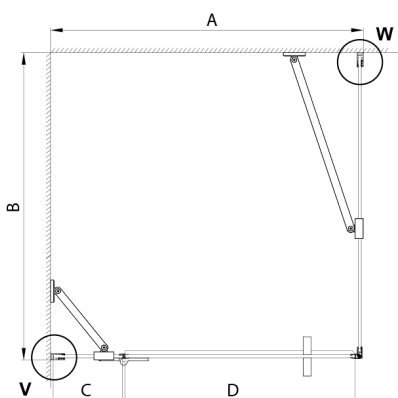

TRINITY BLACK obdĺžniková sprchová zástena 1000x1200mm, matné sklo, pravé

Objednací kód: GT5612-10MR-B

Rozmery

Šírka: 1000 mm
 Výška: 2000 mm
 Hĺbka: 1200 mm

Vlastnosti

Záruka: 3 roky

Technický list

| MODEL | A | B | C | D |
|-----------|-----------|-----------|-----|-----|
| 800x800 | 785-800 | 785-800 | 167 | 585 |
| 800x900 | 785-800 | 885-900 | 167 | 585 |
| 800x1000 | 785-800 | 985-1000 | 167 | 585 |
| 800x1200 | 785-800 | 1185-1200 | 167 | 585 |
| 900x800 | 885-900 | 785-800 | 267 | 585 |
| 900x900 | 885-900 | 885-900 | 267 | 585 |
| 900x1000 | 885-900 | 985-1000 | 267 | 585 |
| 900x1200 | 885-900 | 1185-1200 | 267 | 585 |
| 1000x800 | 985-1000 | 785-800 | 367 | 585 |
| 1000x900 | 985-1000 | 885-900 | 367 | 585 |
| 1000x1000 | 985-1000 | 985-1000 | 367 | 585 |
| 1000x1200 | 985-1000 | 1185-1200 | 367 | 585 |
| 1100x800 | 1085-1100 | 785-800 | 467 | 585 |
| 1100x900 | 1085-1100 | 885-900 | 467 | 585 |
| 1100x1000 | 1085-1100 | 985-1000 | 467 | 585 |
| 1100x1200 | 1085-1100 | 1185-1200 | 467 | 585 |
| 1200x800 | 1185-1200 | 785-800 | 567 | 585 |
| 1200x900 | 1185-1200 | 885-900 | 567 | 585 |
| 1200x1000 | 1185-1200 | 985-1000 | 567 | 585 |
| 1200x1200 | 1185-1200 | 1185-1200 | 567 | 585 |