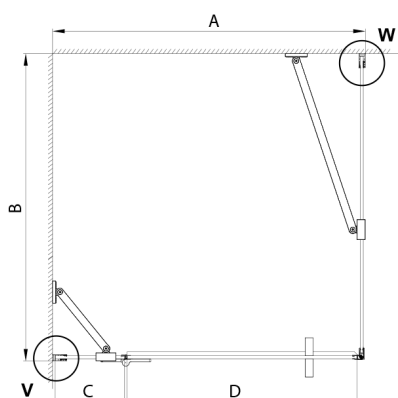

TRINITY GOLD MATT obdĺžniková sprchová zástena 1000x1200mm, matné sklo, lavé

Objednací kód: GT5612-10ML-G

Rozmery

Šírka: 1000 mm
 Výška: 2000 mm
 Hĺbka: 1200 mm

Vlastnosti

Záruka: 3 roky

Technický list

MODEL	A	B	C	D
800x800	785-800	785-800	167	585
800x900	785-800	885-900	167	585
800x1000	785-800	985-1000	167	585
800x1200	785-800	1185-1200	167	585
900x800	885-900	785-800	267	585
900x900	885-900	885-900	267	585
900x1000	885-900	985-1000	267	585
900x1200	885-900	1185-1200	267	585
1000x800	985-1000	785-800	367	585
1000x900	985-1000	885-900	367	585
1000x1000	985-1000	985-1000	367	585
1000x1200	985-1000	1185-1200	367	585
1100x800	1085-1100	785-800	467	585
1100x900	1085-1100	885-900	467	585
1100x1000	1085-1100	985-1000	467	585
1100x1200	1085-1100	1185-1200	467	585
1200x800	1185-1200	785-800	567	585
1200x900	1185-1200	885-900	567	585
1200x1000	1185-1200	985-1000	567	585
1200x1200	1185-1200	1185-1200	567	585