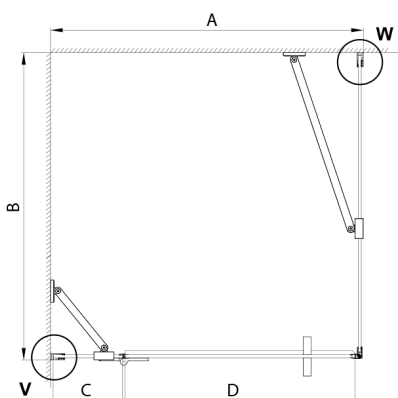

TRINITY GOLD MATT obdĺžniková sprchová zástena 1000x1200mm, číre sklo, pravé

Objednací kód: GT5612-10CR-G

Rozmery

Šírka: 1000 mm
 Výška: 2000 mm
 Hĺbka: 1200 mm

Vlastnosti

Záruka: 3 roky

Technický list

MODEL	A	B	C	D
800x800	785-800	785-800	167	585
800x900	785-800	885-900	167	585
800x1000	785-800	985-1000	167	585
800x1200	785-800	1185-1200	167	585
900x800	885-900	785-800	267	585
900x900	885-900	885-900	267	585
900x1000	885-900	985-1000	267	585
900x1200	885-900	1185-1200	267	585
1000x800	985-1000	785-800	367	585
1000x900	985-1000	885-900	367	585
1000x1000	985-1000	985-1000	367	585
1000x1200	985-1000	1185-1200	367	585
1100x800	1085-1100	785-800	467	585
1100x900	1085-1100	885-900	467	585
1100x1000	1085-1100	985-1000	467	585
1100x1200	1085-1100	1185-1200	467	585
1200x800	1185-1200	785-800	567	585
1200x900	1185-1200	885-900	567	585
1200x1000	1185-1200	985-1000	567	585
1200x1200	1185-1200	1185-1200	567	585