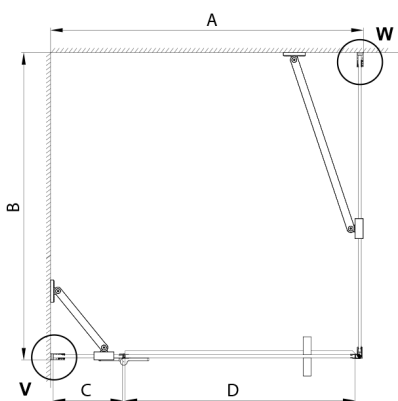

TRINITY BLACK obdĺžniková sprchová zástena 1000x1200mm, číre sklo, pravé

Objednací kód: GT5612-10CR-B

Rozmery

Šírka: 1000 mm
 Výška: 2000 mm
 Hĺbka: 1200 mm

Vlastnosti

Záruka: 3 roky

Technický list

| MODEL | A | B | C | D |
|-----------|-----------|-----------|-----|-----|
| 800x800 | 785-800 | 785-800 | 167 | 585 |
| 800x900 | 785-800 | 885-900 | 167 | 585 |
| 800x1000 | 785-800 | 985-1000 | 167 | 585 |
| 800x1200 | 785-800 | 1185-1200 | 167 | 585 |
| 900x800 | 885-900 | 785-800 | 267 | 585 |
| 900x900 | 885-900 | 885-900 | 267 | 585 |
| 900x1000 | 885-900 | 985-1000 | 267 | 585 |
| 900x1200 | 885-900 | 1185-1200 | 267 | 585 |
| 1000x800 | 985-1000 | 785-800 | 367 | 585 |
| 1000x900 | 985-1000 | 885-900 | 367 | 585 |
| 1000x1000 | 985-1000 | 985-1000 | 367 | 585 |
| 1000x1200 | 985-1000 | 1185-1200 | 367 | 585 |
| 1100x800 | 1085-1100 | 785-800 | 467 | 585 |
| 1100x900 | 1085-1100 | 885-900 | 467 | 585 |
| 1100x1000 | 1085-1100 | 985-1000 | 467 | 585 |
| 1100x1200 | 1085-1100 | 1185-1200 | 467 | 585 |
| 1200x800 | 1185-1200 | 785-800 | 567 | 585 |
| 1200x900 | 1185-1200 | 885-900 | 567 | 585 |
| 1200x1000 | 1185-1200 | 985-1000 | 567 | 585 |
| 1200x1200 | 1185-1200 | 1185-1200 | 567 | 585 |